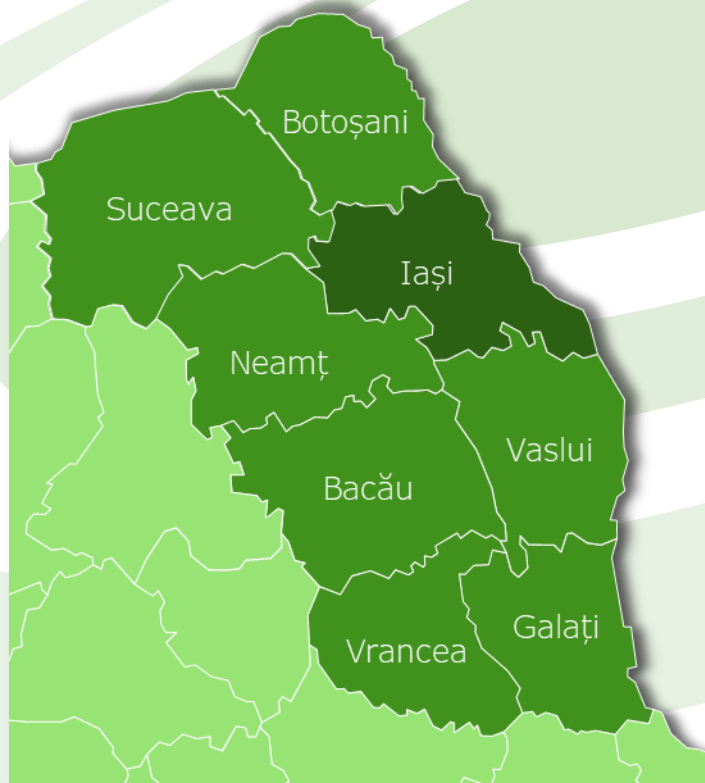

IAȘI

- Televiziune cu profil de știri transmisă prin intermediul rețelelor de cablu Vodafone și DIGI, în sistem analogic și digital
 - 24 de ore de emisie
 - Emisiuni în direct pe teme sociale, economice, politice cu invitați din comunitatea locală
- Tele M Iași se recepționează în toate județele Moldovei. Acoperire tehnică de peste 80% a populației în județele Iași și Botoșani, de 50% din populație în județele Suceava, Neamț, Bacău și Vaslui, de 30% în județele Vrancea și Galați