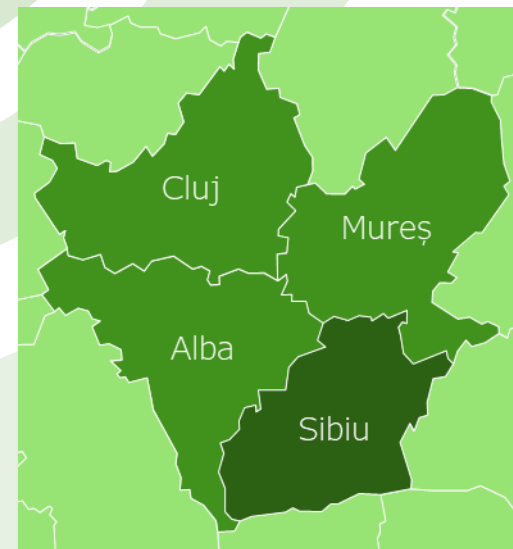

SIBIU

- Televiziune regională generalistă, distribuită în județele Sibiu, Cluj, Mureș și Alba
- Distribuție asigurată de majoritatea rețelelor de cablu din zonă
- 24 de ore de emisie
- Parte a trustului Eveniment alături de Radio Eveniment Sibiu
- 80% din grilă acoperită de producții proprii, talk show-uri sociale interactive, știri locale, divertisment, muzică