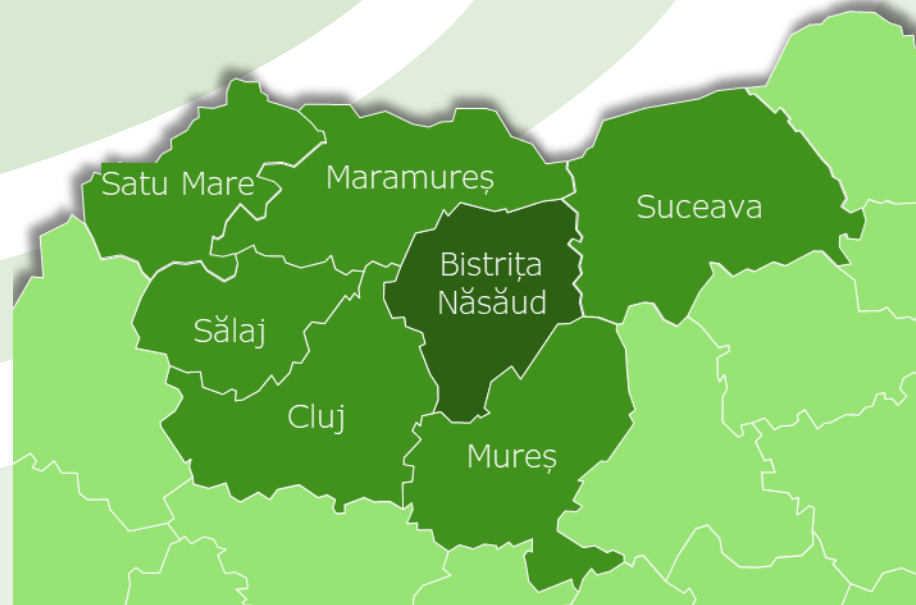

BIHOR TV

GRILA DE PROGRAME

	LUNI	MARȚI	MIERCURI	JOI	VINERI	SÂMBATĂ	DUMINICĂ		
08:00 - 11:00	DIMINEȚI CU VOIE BUNĂ					DIN BIHOR ÎN TOATĂ ȚARA	08:00 - 11:00		
11:00 - 14:00	DIN BIHOR ÎN TOATĂ ȚARA						DIN BIHOR ÎN TOATĂ ȚARA	11:00 - 14:00	
14:00 - 15:00						ZESTREA CÂNTECELOR NOASTRE			
15:00 - 16:00	ZESTREA CÂNTECELOR NOASTRE								
16:00 - 17:00						ZESTREA CÂNTECELOR NOASTRE			
17:00 - 18:00	ZESTREA CÂNTECELOR NOASTRE								
18:00 - 19:00						ZESTREA CÂNTECELOR NOASTRE			
19:00 - 20:00	MUZICĂ PENTRU CEI DRAGI	BUSINESS PLAN	MEDICA	MUZICĂ PENTRU CEI DRAGI	GOSPODARII BIHORULUI				
20:00 - 20:30	DIN SUFLET PENTRU VOI			SEARA BUNĂ DIN BIHOR		GOSPODARII BIHORULUI	DIN BIHOR ÎN TOATĂ ȚARA	TOPUL SĂPTĂMÂNII	20:00 - 20:30
20:30 - 21:00	DIN SUFLET PENTRU VOI			SEARA BUNĂ DIN BIHOR	GOSPODARII BIHORULUI			DIN BIHOR ÎN TOATĂ ȚARA	
21:00 - 22:00	DIN SUFLET PENTRU VOI			SEARA BUNĂ DIN BIHOR		GOSPODARII BIHORULUI	DIN BIHOR ÎN TOATĂ ȚARA		
22:00 - 08:00	DIN BIHOR ÎN TOATĂ ȚARA								

- Televiziune regională generalistă, lansată în 1999, distribuită în Bistrița Năsăud, Satu Mare, Maramureș, Sălaj, Cluj, Mureș și Suceava prin Vodafone, DIGI, Next Gen Communication, Star Service
- Lider pe piața locală, realizează emisiuni politice, religioase, culturale, informative, educative
- Programe în direct, pe teme sociale, economice, administrative, cu invitați din comunitatea locală
- Partener media la evenimentele locale: Zilele municipiului Bistrița, Nunta Zamfirei