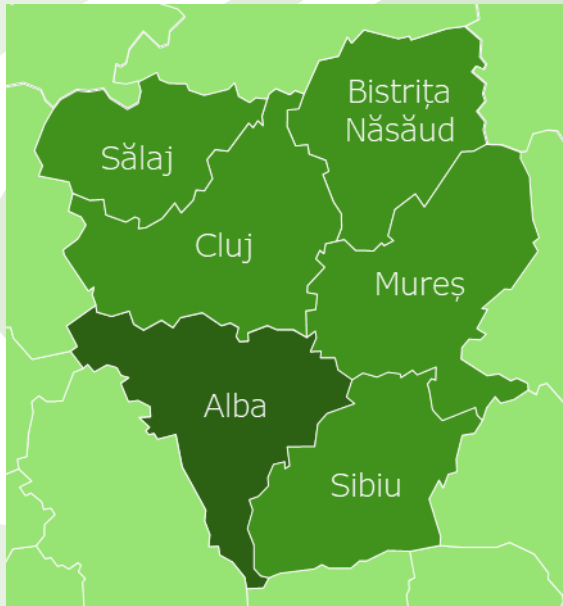

ALBA CAROLINA TV

ALBA

- Televiziune regională generalistă, lansată în ianuarie 2011, recepționată în județul Alba și în județele Cluj, Sălaj, Mureș, Bistrița Năsăud și Sibiu.
- Distribuită prin cablu digital și analog prin rețelele Orange și NextGen la nivel național, și prin rețelele Vodafone, DIGI și TV Adler Trading în județele din Transilvania
- Emise 24 de ore pe zi, în format full HD
- Programe informative, talk show-uri live, emisiuni sociale, sportive, documentare, divertisment, muzică populară, emisiuni cu personalități locale și naționale