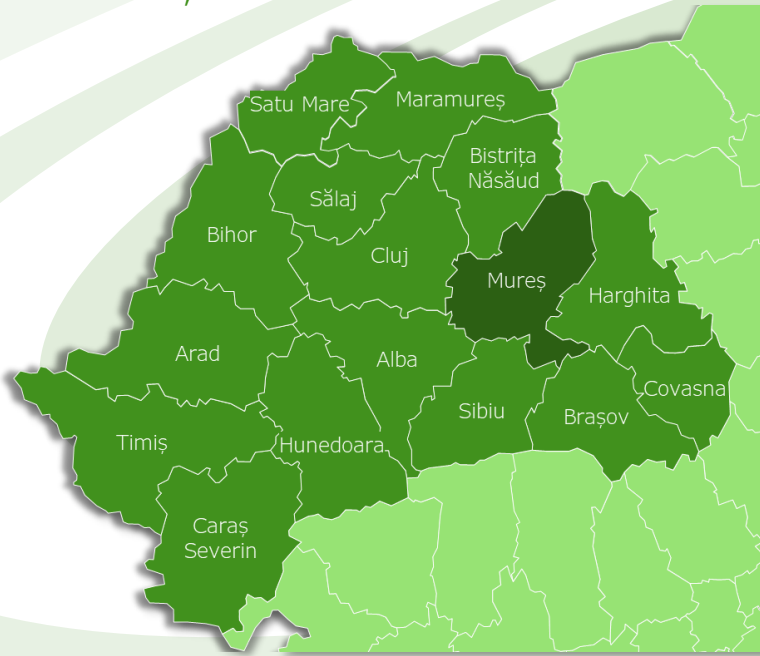

- Televiziune regională generalistă în limba maghiară cu sediul în Târgu Mureș, lansată la 1 iulie 2008
- Difuzată de Orange în întreaga țară
- Distribuită prin DIGI, Vodafone, Next Gen, UPC Panonia și alte rețele locale în toate județele din Transilvania
- 24 de ore de emisie
- Programe de știri, magazin economic, social, cultural, agricol, emisiuni de divertisment