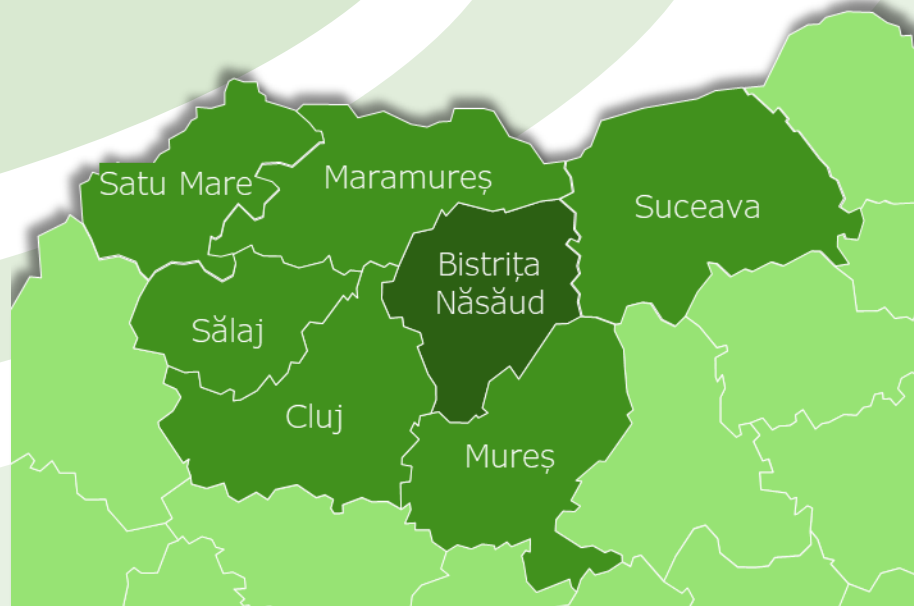

BIHOR TV

GRILA DE PROGRAME

	LUNI	MARȚI	MIERCURI	JOI	VINERI	SÂMBATĂ	DUMINICĂ
08:00 - 11:00	DIMINEȚI CU VOIE BUNĂ					DIN BIHOR ÎN TOATĂ ȚARA	08:00 - 11:00
11:00 - 14:00	DIN BIHOR ÎN TOATĂ ȚARA						
14:00 - 15:00						ZESTREA CÂNTECELOR NOASTRE	
15:00 - 16:00	ZESTREA CÂNTECELOR NOASTRE						
16:00 - 17:00						ZESTREA CÂNTECELOR NOASTRE	
17:00 - 18:00	ZESTREA CÂNTECELOR NOASTRE						
18:00 - 19:00						ZESTREA CÂNTECELOR NOASTRE	
19:00 - 20:00	MUZICĂ PENTRU CEI DRAGI	BUSINESS PLAN	MEDICA	MUZICĂ PENTRU CEI DRAGI			
20:00 - 20:30	DIN SUFLET PENTRU VOI			SEARA BUNĂ DIN BIHOR	GOSPODARII BIHORULUI	DIN BIHOR ÎN TOATĂ ȚARA	TOPUL SĂPTĂMÂNII
20:30 - 21:00					DIN SUFLET PENTRU VOI		
21:00 - 22:00	DIN SUFLET PENTRU VOI			SEARA BUNĂ DIN BIHOR			
22:00 - 08:00					DIN BIHOR ÎN TOATĂ ȚARA		

BIHOR TV

RATE CARD

LUNI - DUMINICĂ		
06:00 - 18:00	18:00 - 24:00	00:00 - 06:00
200	350	200

*Prețurile sunt valabile pentru un spot de 30 de secunde
Prețurile sunt exprimate în RON și nu conțin TVA*

- Televiziune regională generalistă, lansată în 1999, distribuită în Bistrița Năsăud, Satu Mare, Maramureș, Sălaj, Cluj, Mureș și Suceava prin Vodafone, DIGI, Next Gen Communication, Star Service
- Lider pe piața locală, realizează emisiuni politice, religioase, culturale, informative, educative
- Programe în direct, pe teme sociale, economice, administrative, cu invitați din comunitatea locală
- Partener media la evenimentele locale: Zilele municipiului Bistrița, Nunta Zamfirei