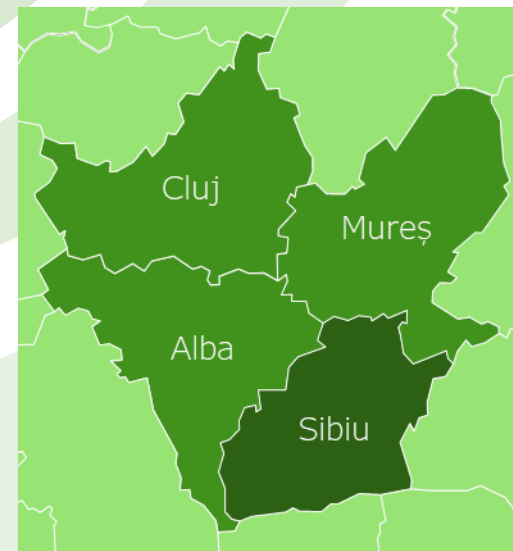

SIBIU

- Televiziune regională generalistă, distribuită în județele Sibiu, Cluj, Mureș și Alba
- Distribuție asigurată de majoritatea rețelelor de cablu din zonă
- 24 de ore de emisie
- Parte a trustului Eveniment alături de Radio Eveniment Sibiu
- 80% din grilă acoperită de producții proprii, talk show-uri sociale interactive, știri locale, divertisment, muzică