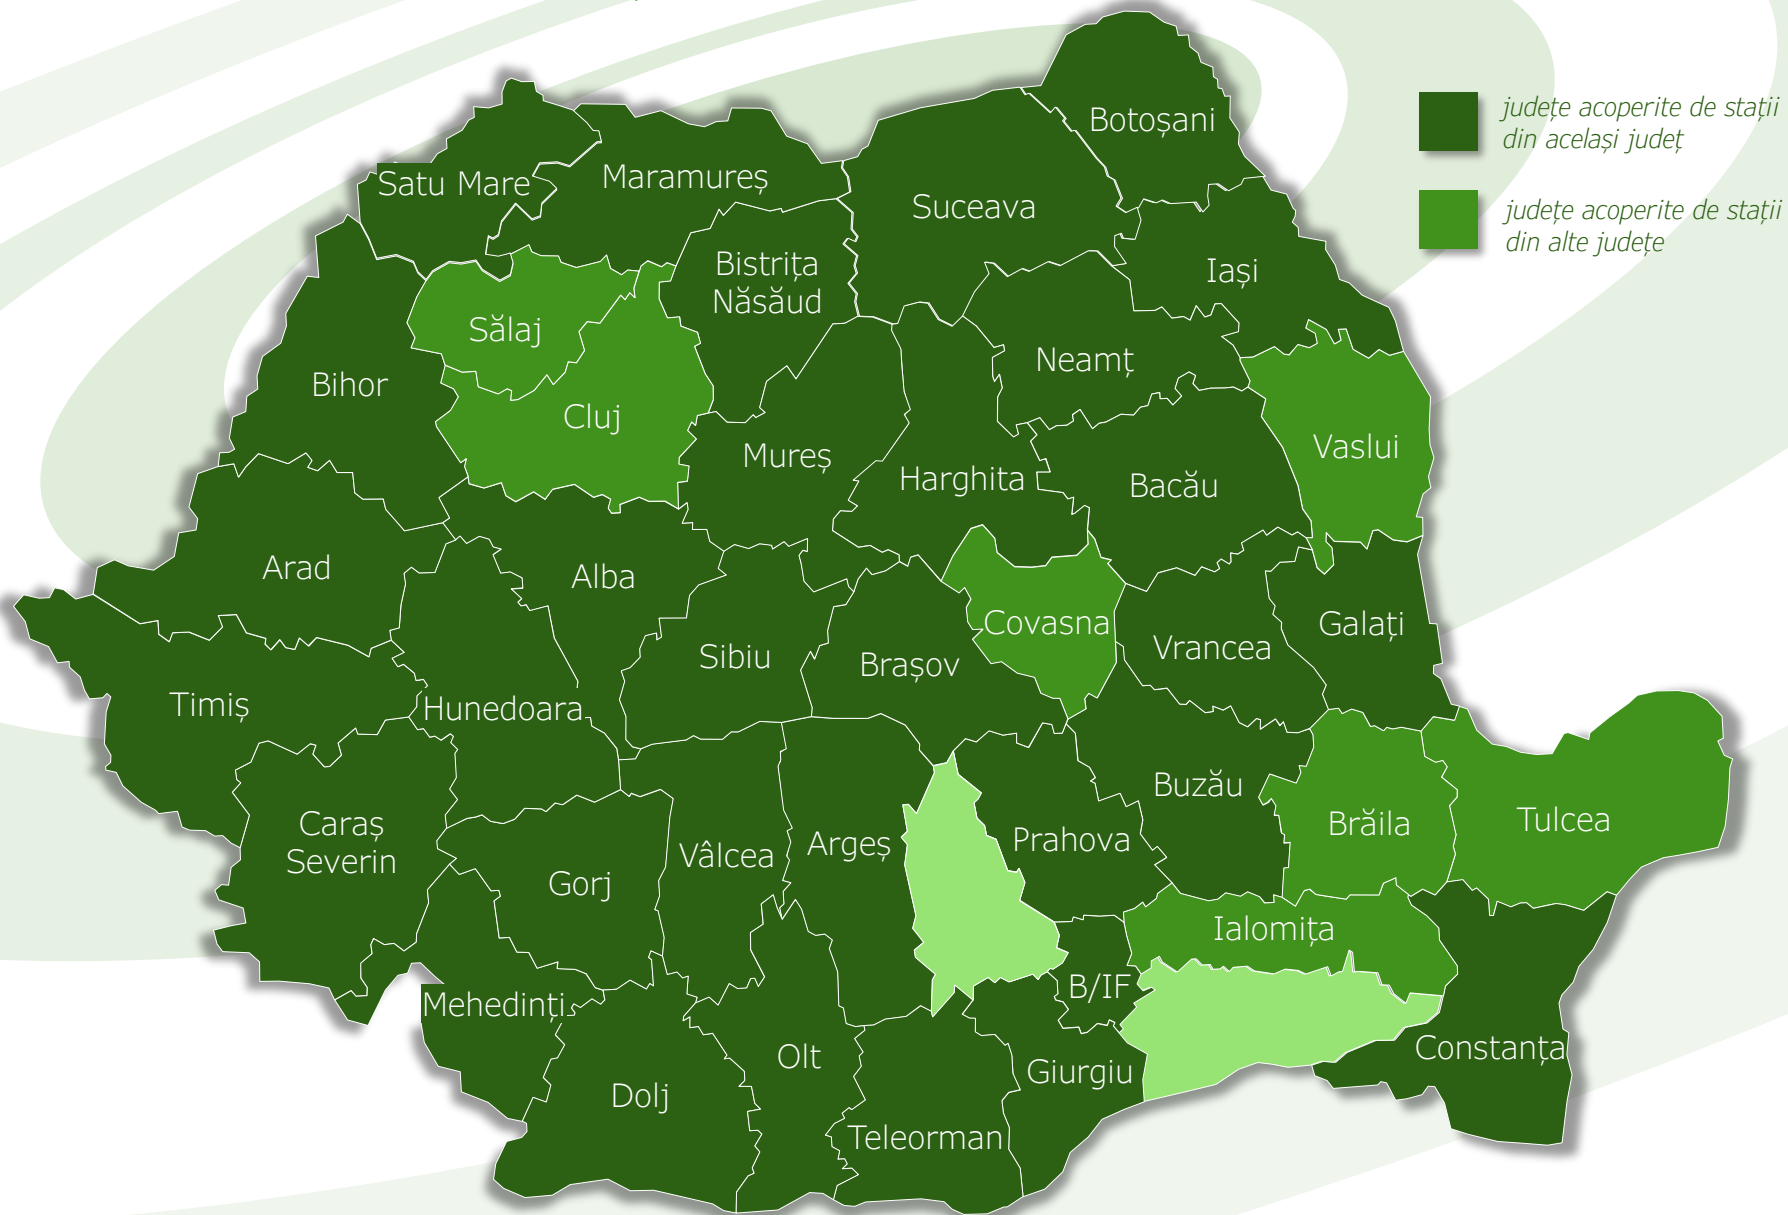

ACOPERIRE LOCALĂ ȘI REGIONALĂ