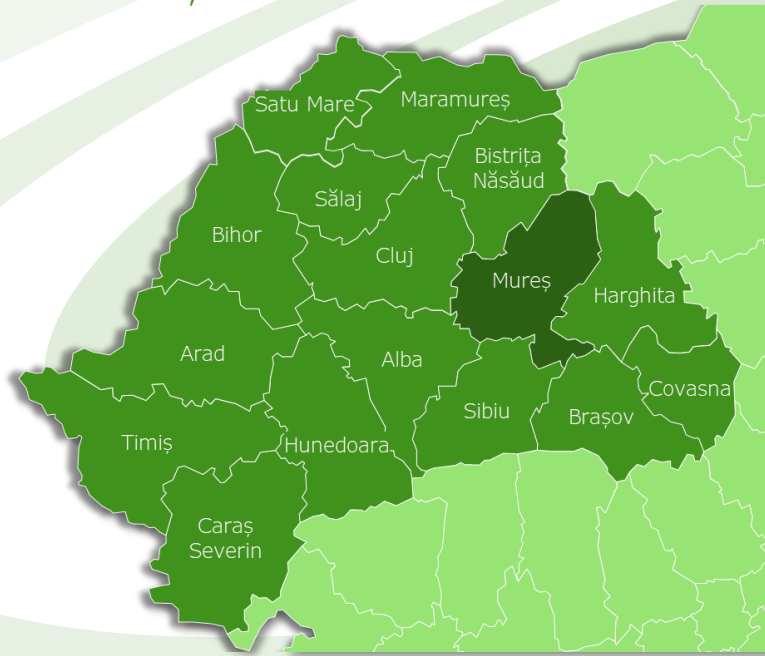

- Televiziune regională generalistă în limba maghiară cu sediul în Târgu Mureș, lansată la 1 iulie 2008
- Difuzată de Orange în întreaga țară

- Distribuită prin DIGI, Vodafone, Next Gen, UPC Panonia și alte rețele locale în toate județele din Transilvania
- 24 de ore de emisie
- Programe de știri, magazin economic, social, cultural, agricol, emisiuni de divertisment