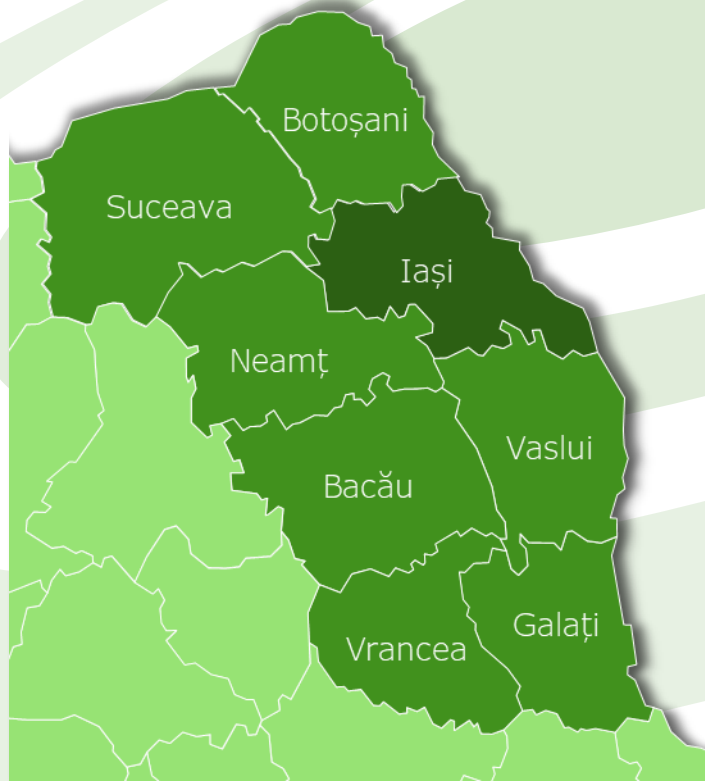

IAȘI

- Televiziune cu profil de știri transmisă prin intermediul rețelelor de cablu Vodafone și DIGI, în sistem analogic și digital
 - 24 de ore de emisie
 - Emisiuni în direct pe teme sociale, economice, politice cu invitați din comunitatea locală
- Tele M Iași se recepționează în toate județele Moldovei. Acoperire tehnică de peste 80% a populației în județele Iași și Botoșani, de 50% din populație în județele Suceava, Neamț, Bacău și Vaslui, de 30% în județele Vrancea și Galați