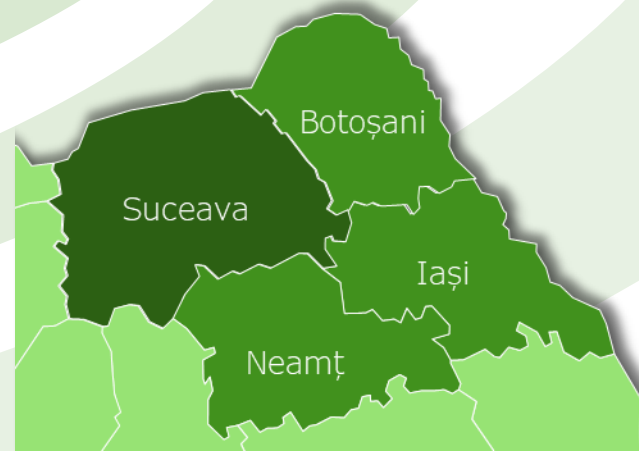

SUCEAVA

- Televiziune regională din Suceava, cu emisie în nordul Moldovei în județele Suceava, Botoșani, Iași, Neamț
- Emisie de 24 de ore
- Lider detașat pe piața televiziunilor locale din Suceava
- Talk show-uri politice, economice, culturale, sociale, medicale, sportive, educaționale, știri locale, emisiuni de promovare a valorilor cultural-tradiționale