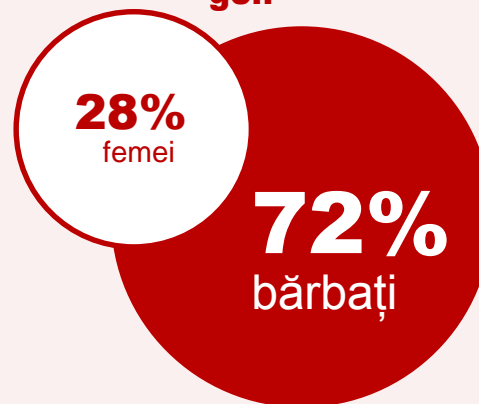

4,5 milioane de locuitori
1800 de localități

Profilul ascultătorului

rezidență

gen

vârstă

Realizatori & emisiuni

Daniel Nazare

Morning Sport | luni - vineri 07:00 - 11:00