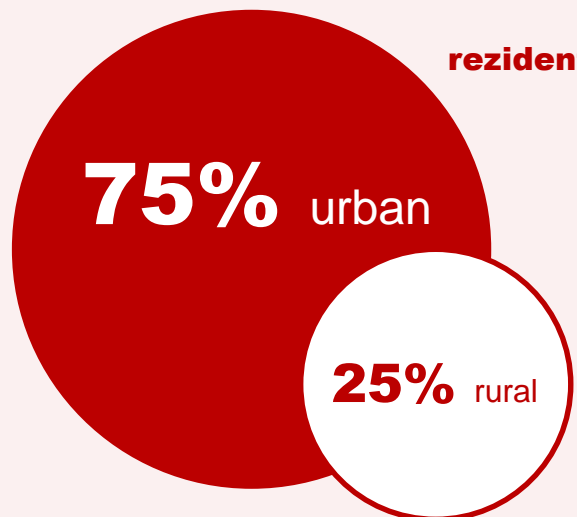

Profilul ascultătorului

rezidență

gen

vârstă