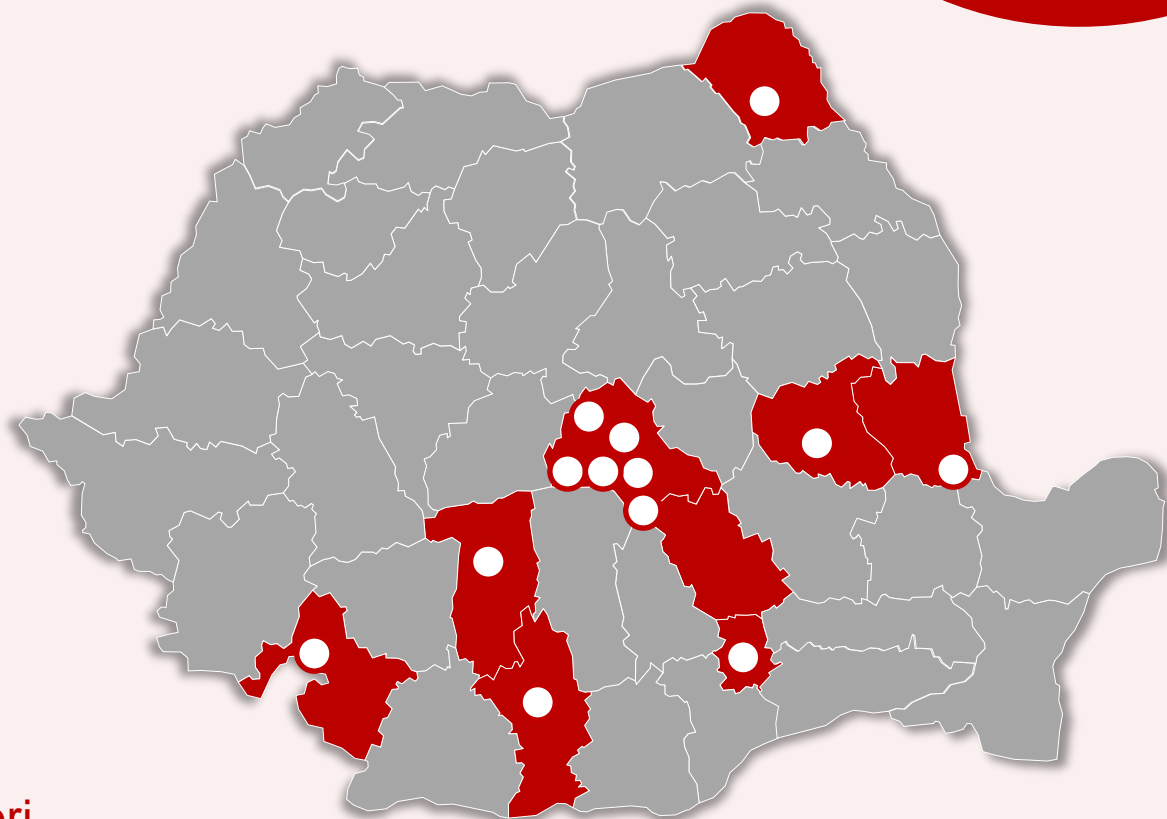

Acoperire tehnică

Cele 12 emițătoare din componența rețelei Radio SPORT Total FM acoperă un număr de peste 1.800 de localități din România, însumând o populație deservită de peste 4,5 milioane de locuitori.

București	105.8 FM
Botoșani	91.1 FM
Brașov	96.4 FM
Făgăraș	90.0 FM
Predeal	101.1 FM
Rupea	90.3 FM
Victoria	92.8 FM
Zărnești	88.2 FM
Galați	87.7 FM
Turnu Severin	97.9 FM
Slatina	92.4 FM
Drăgășani	88.0 FM
Focșani	102.0 FM

4,5 milioane de locuitori
1800 de localități