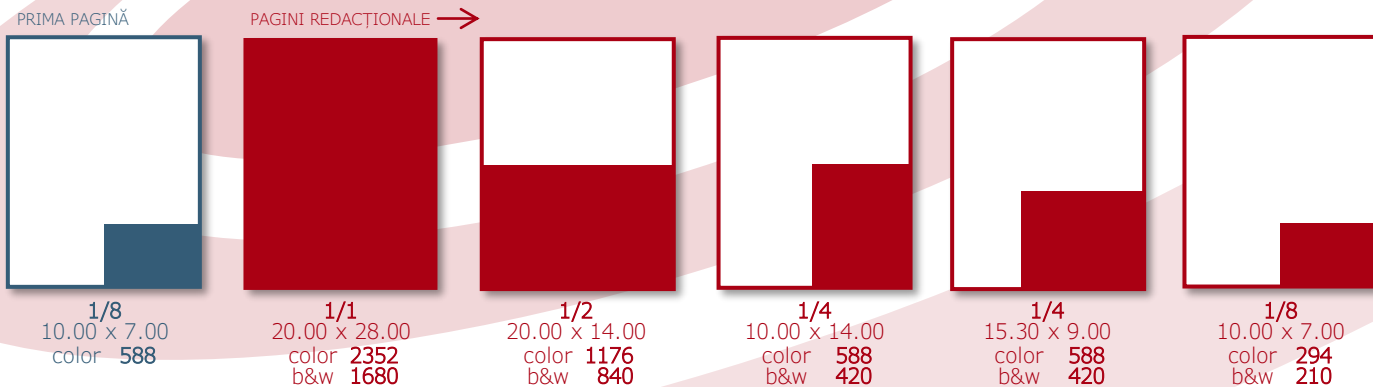

HETI ÚJ SZÓ

RATE CARD

LEI, fără TVA

HETI
ÚJ SZÓ
Temesvár

MODULE

EXTRA

poziționări preferențiale	+15%
ultima pagină	+50%
taxă alcool	+12%
publireportaj	+50%
publicitate politică	+100%
taxă machetare (din val. primei apariții)	+15%
exclusivitate în pagină (min.1/4)	+50%

FORMAT

DE PREDARE A MACHETELOR

TIFF / JPG
CMYK / B&W
300 dpi

INSERT

rezervare	cu 10 zile înainte
format max.	A4
nr.pag.max.	8
hârtie	SC56
tarif / ediție	3500