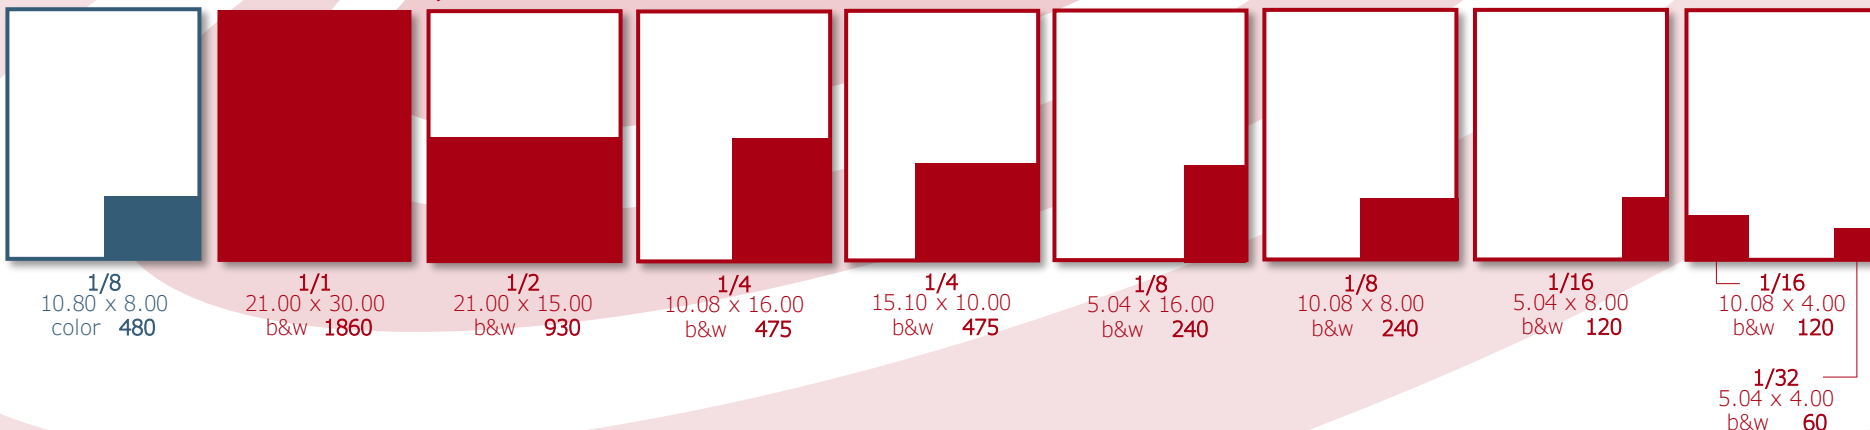

BÁNYAVIDÉKI ÚJ SZÓ

RATE CARD

LEI, fără TVA

MODULE

PRIMA PAGINĂ

PAGINI REDACȚIONALE →

EXTRA

poziționări preferențiale	+15%
ultima pagină	+50%
taxă alcool	+12%
publireportaj	+50%
publicitate politică	+100%
taxă machetare (din val. primei apariții)	+15%
exclusivitate în pagină (min.1/4)	+50%

FORMAT

DE PREDARE A MACHETELOR

TIFF / JPG
CMYK / B&W
300 dpi

INSERT

rezervare	cu 10 zile înainte
format max.	A4
nr.pag.max.	8
hârtie	SC56
tarif / ediție	2000